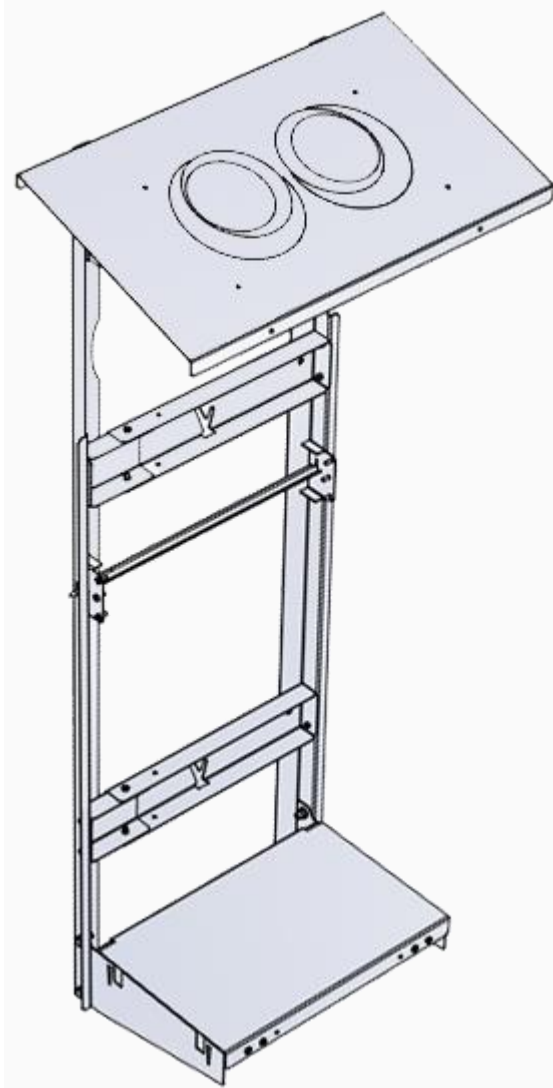

МОНТАЖНЫЕ РАМЫ ДЛЯ ПВУ-350 ЕС / ПВУ-500 ЕС

ВЕРТИКАЛЬНАЯ РАМА(СТАНДАРТ):

ГОРИЗОНТАЛЬНАЯ РАМА(СТАНДАРТ):

Вертикальная монтажная рама(размеры):

Горизонтальная монтажная рама(размеры):