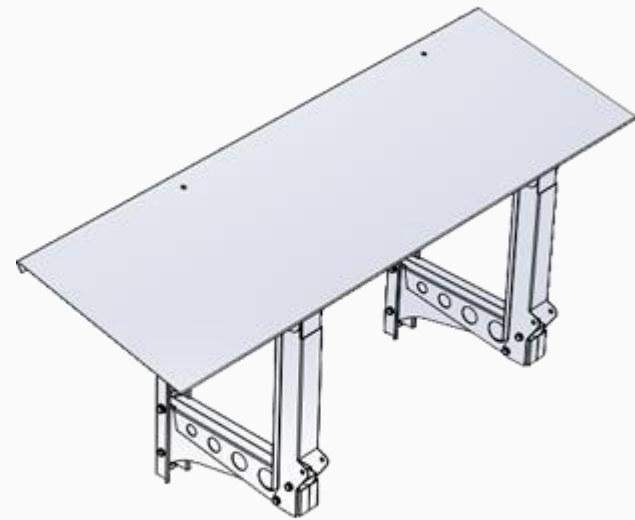

МОНТАЖНЫЕ РАМЫ ДЛЯ ПВУ-350 ЕС / ПВУ-500 ЕС

ВЕРТИКАЛЬНАЯ РАМА(СТАНДАРТ):

ГОРИЗОНТАЛЬНАЯ РАМА(СТАНДАРТ):

Вертикальная монтажная рама(размеры):

Горизонтальная монтажная рама(размеры):