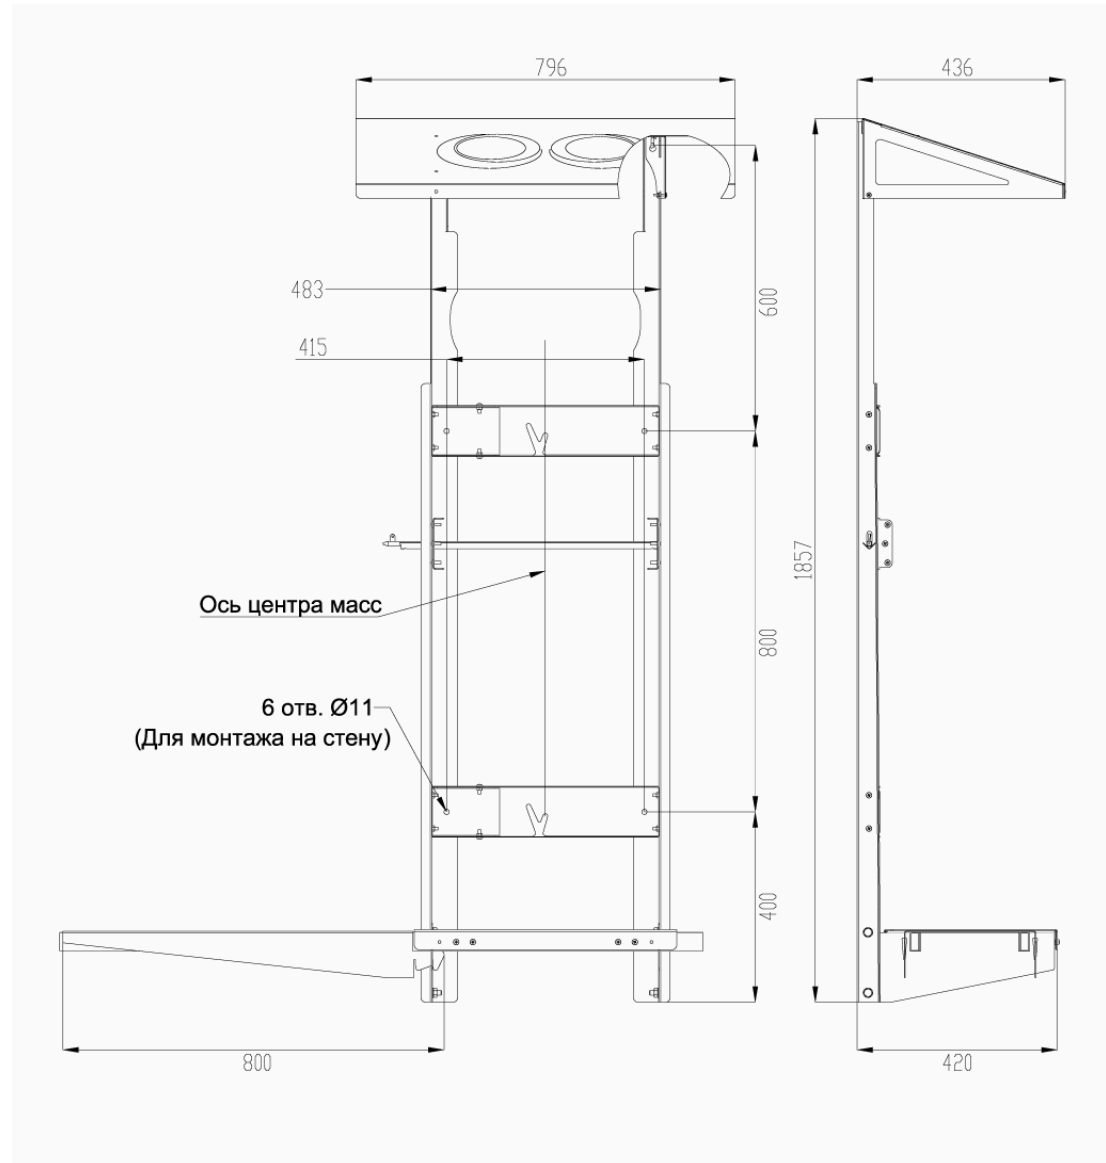

МОНТАЖНЫЕ РАМЫ ДЛЯ ПВУ-350 ЕС / ПВУ-500 ЕС

ВЕРТИКАЛЬНАЯ РАМА(СТАНДАРТ):

ГОРИЗОНТАЛЬНАЯ РАМА(СТАНДАРТ):

Вертикальная монтажная рама(размеры):

Горизонтальная монтажная рама(размеры):